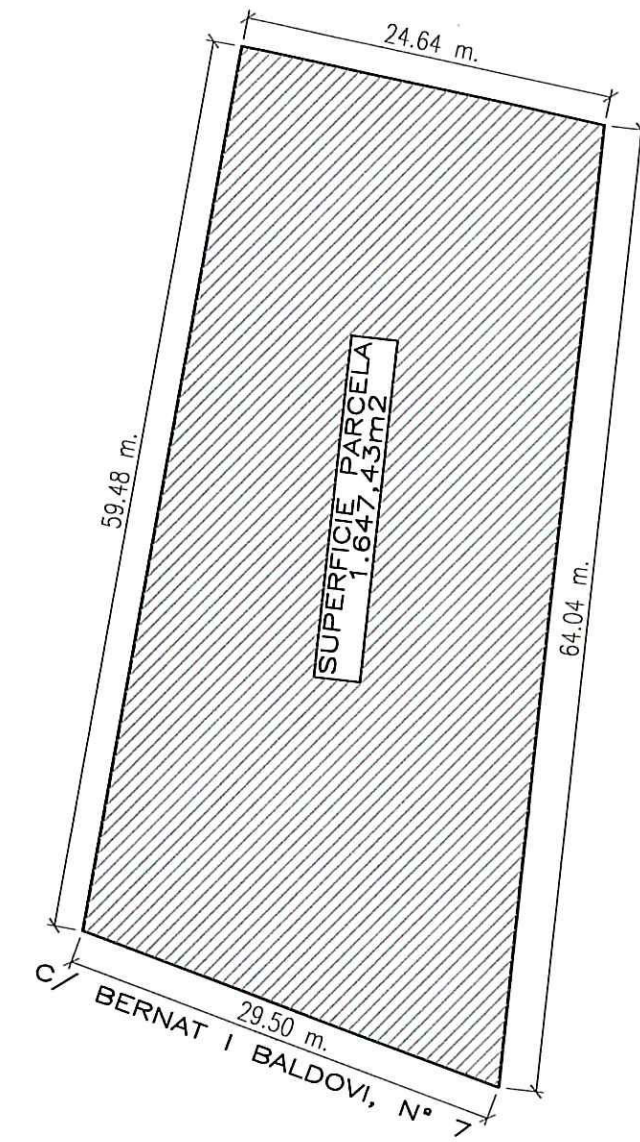

SITUACION: EL VEDAT - TORRENT ESCALA 1/1.000

COLEGIO OFICIAL DE
ARQUITECTOS DE LA
COMUNIDAD VALENCIANA
21 NOV. 2006
-VISADO-
A LOS EFECTOS ESTATUTARIOS

AJUNTAMENT
SECRETARIA

PARCELA N° 7
ESCALA 1/500

ESTUDIO DE DETALLE DE UNA PARCELA

ESTUDIO DE DETALLE

ARQUITECTA

SITUACION Y EMPLAZAMIENTO

Documento ED 01/06 Fecha 11/06 Plano I-1 E: -/---

C/ BERNAT I BALDOVI, n° 7 - EL VEDAT, TORRENT (VALENCIA)

PROMOTOR: PROMUEVE REFU S.L.

DILIGÈNCIA.- Aprobat pel
Ple de