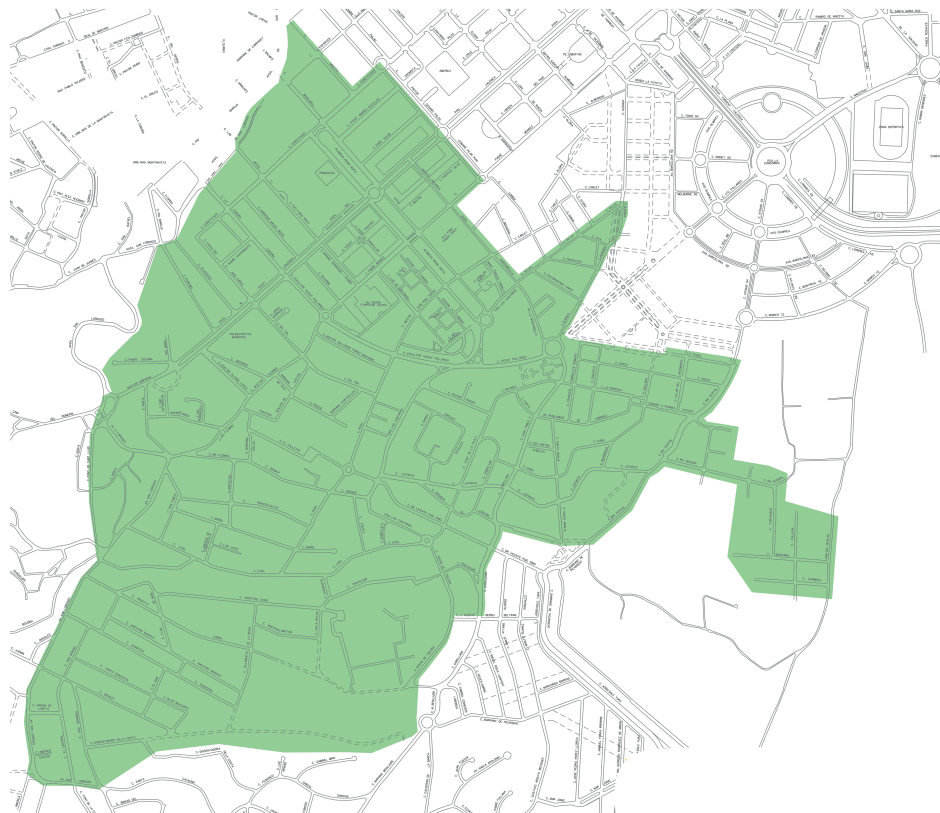

..... Zonas de recogida .....

SECTOR 2

NUEVO SERVICIO MUNICIPAL DE RECOGIDA DE RESTOS DE PODA

TDIC - 96 111 11 11
ECOPARQUE - 96 353 37 90
RECOGIDA DE MUEBLES - 96 156 53 53

**Y NO OLVIDES UNIRTE A LOS CANALES DEL
AYUNTAMIENTO EN TELEGRAM Y WHATSAPP**

Castellano: t.me/AyuntamientoDeTorrent
Valenciano: t.me/AjuntamentDeTorrent

Envía **ALTA CAS**
o **ALTA VAL** al 662 59 41 80

Regidoria de
Gestió de la Ciutat
i Seguretat

AJUNTAMENT
TORRENT