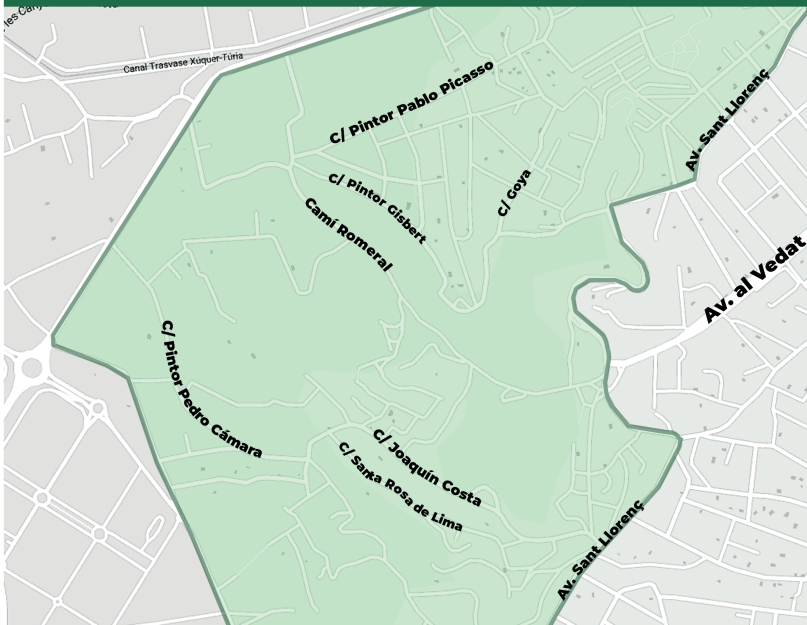

SECTOR 1 - VEDAT

TDIC - 96 111 11 11

ECOPARQUE - 96 353 37 90

RECOGIDA DE MUEBLES - 96 156 53 53

**Y NO OLVIDES UNIRTE A LOS CANALES DEL
AYUNTAMIENTO EN TELEGRAM Y WHATSAPP**

Castellano: t.me/AyuntamientoDeTorrent

Valenciano: t.me/AjuntamentDeTorrent

Envía

ALTA CAS

o al 662 59 41 80

ALTA VAL