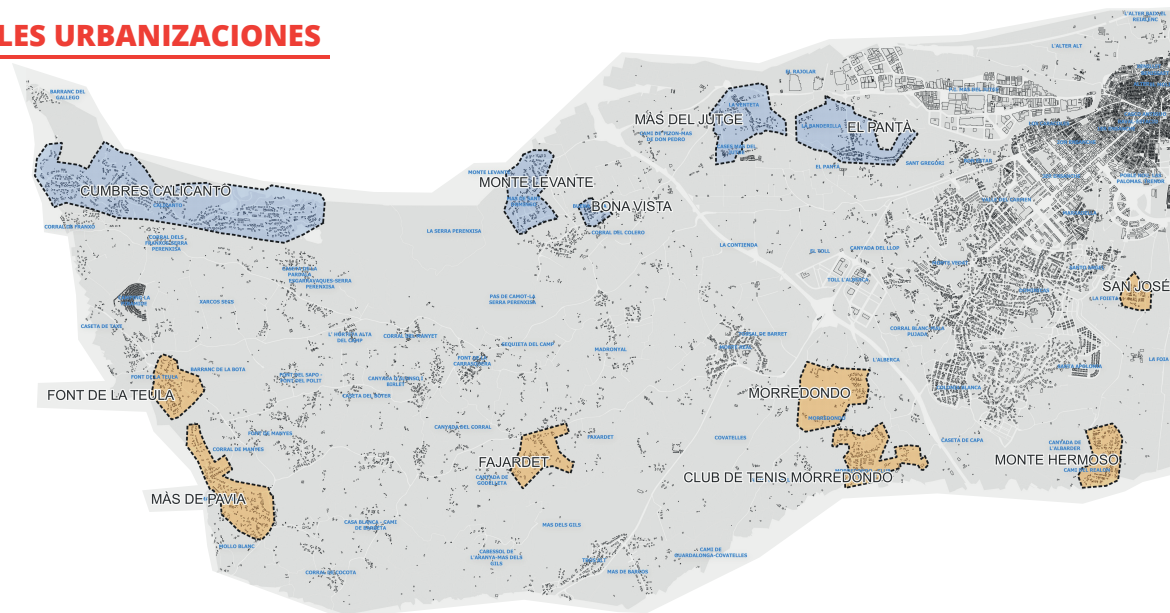

Lunes: Cumbres Calicanto, Monte-Levante, Buena Vista

Miercoles: Morredondo, Club de Tennis, Fajardet, Mas de Pavia, Font de la teula, Monte-hermoso, San Jose

Viernes: El Pantà, Mas del Jutge, Fuente de San Luis + Repaso En camino Charco Secs y Pardala

RELACIÓN DE CALLES URBANIZACIONES

CUMBRES CALICANTO

- C/. General Cavalcanti
- C/. Paiporta
- C/. Elx
- C/. General Castañes
- C/. Llauradors
- C/. General Palafox
- C/. Serrans
- C/. Espanyoleto
- C/. Julio Romero de Torres
- C/. Illes Columbretes
- C/. Vila Joiosa
- C/. Foïda de Bunyol
- C/. Peris y Valero
- C/. Berruguete
- C/. Lluna
- C/. Camí entrada Franxos
- C/. Navarro Reverter
- C/. Felipe II
- C/. Manuel Corachan
- C/. Manuel Siurot
- C/. Àngel Guimerà
- C/. Felix Pizcueta
- C/. Pascual i Genis
- C/. Gayarre
- C/. Roger de Lluria
- C/. Duc d'Alba