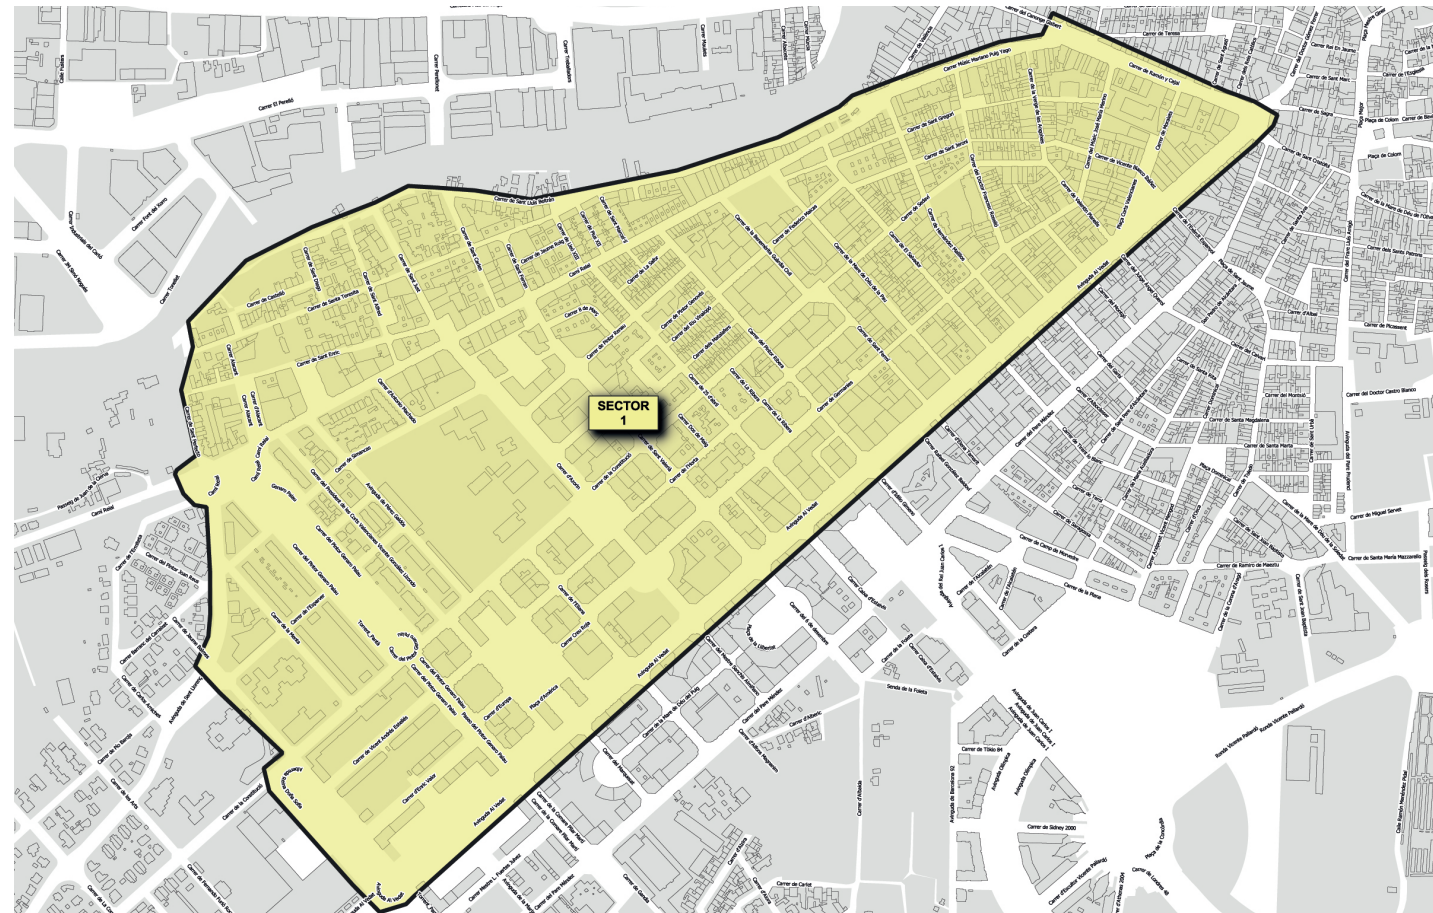

RELACIÓN DE CALLES - SECTOR 1

C/ 2 de Maig
 C/ 25 D' Abril
 C/ 8 de Març día internacional de la dona
 C/ Agustín Muñoz
 Av. Al vedat entre l'1 i el 157
 C/ Agustín Muñoz
 C/ Alacant
 C/ Albereda Reina Sofía
 Pl. América
 C/ Antonio Machado
 C/ Azorín
 C/ Benemerita Guardia Civil
 C/ Benicadell
 C/ Bocairent
 C/ Cami Reial
 C/ Castelló
 C/ Constitució (entre 2 i 74)
 Pl. Corts Valencianes
 C/ Creu Roja
 C/ Cronista Vicente Beguer
 Esteve