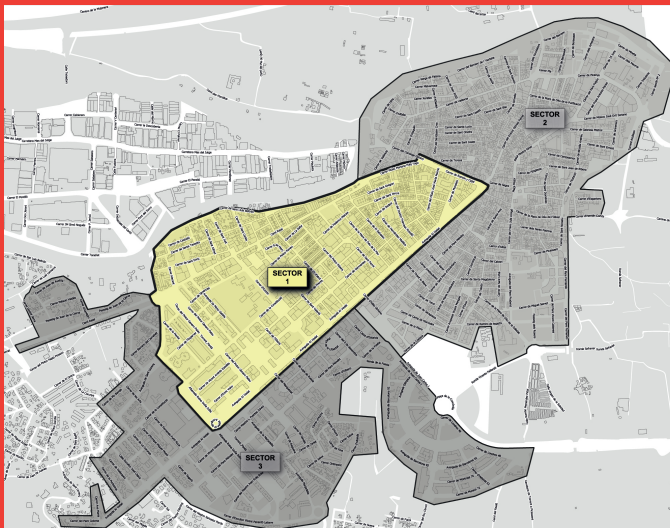

SECTOR 1

CONDICIONES PARA LA RECOGIDA

DEPÓSITO DE MUEBLES EN SU SECTOR
LUNES y JUEVES de 20.00h a 22.00h

RECOGIDA DE MUEBLES
Martes y viernes

Número máximo de muebles
6 unidades

¿ DÓNDE LOS DEPOSITO ?

Junto al contenedor más cercano a la vivienda sin molestar a la circulación rodada ni a las personas viandantes

Se debe llamar por teléfono

96 11 11 11 ó 010

para avisar de recogidas especiales